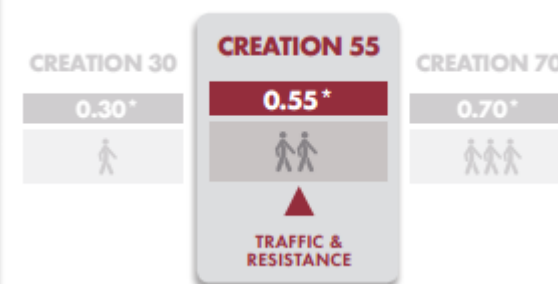

reddot award 2016
winner

Piastre e doghe
di diverso formato...

... e con diversi
strati di usura

30
55
70

La gamma Creation
è disponibile
in 3 sistemi di posa

- **Clic verticale esclusiva Gerflor**

permette un'installazione
a posa libera a garanzia
di velocità e pulizia.